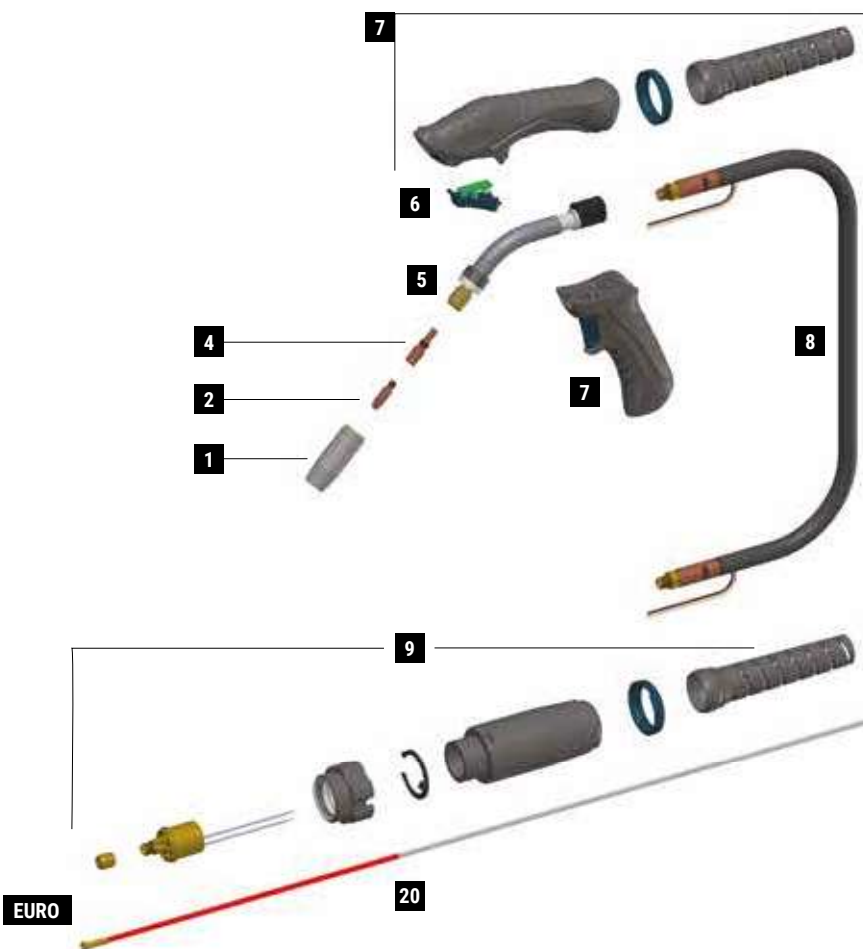

ERGOPLUS 25

CE EN60974-7

CODE	↔			
MA4202-030	3 m	10'		1
MA4202-040	4 m	12'		1
MA4202-050	5 m	16.4'		1

CODE	↔			
MA4202X030	3 m	10'		25
MA4202X040	4 m	12'		25
MA4202X050	5 m	16.4'		25

TECHNICAL DATA		
	ERGOPLUS 25	
	0,9 kg	1.98 lb
	113	
	0,8 ÷ 1,2 mm	.030" ÷ .045"
	230A CO2 - 220A Mix	

	CODE			Ø				REF	
1	MC0022		nozzle	11,5 mm	7/16"	57 mm	2"-1/4	145.0124	10
1	MC0023		nozzle	15 mm	19/32"	57 mm	2"-1/4	145.0076	10
1	MC0024		nozzle	18 mm	23/32"	57 mm	2"-1/4	145.0042	10
1	MC0025		nozzle	20 mm	25/32"	66,5 mm	2-5/8"	145.0169	10
1	MC0265		nozzle	11 mm	7/16"	57 mm	2"-1/4	-	10
1	MC0267		nozzle	14 mm	9/16"	57 mm	2"-1/4		10
2	MD0009-06		M6 - Cu	0,6 mm	.023"	28 mm	1"-3/32	140.0005	20
2	MD0009-08		M6 - Cu	0,8 mm	.030"	28 mm	1"-3/32	140.0051	20
2	MD0009-09		M6 - Cu	0,9 mm	.035"	28 mm	1"-3/32	140.0169	20
2	MD0009-10		M6 - Cu	1,0 mm	.040"	28 mm	1"-3/32	140.0242	20
2	MD0009-12		M6 - Cu	1,2 mm	.045"	28 mm	1"-3/32	140.0379	20
2	MD0009-14		M6 - Cu	1,4 mm	.052"	28 mm	1"-3/32	-	20
2	MD0009-16		M6 - Cu	1,6 mm	1/16"	28 mm	1"-3/32	140.0555	20
4	ME0016		M6 - copper			35 mm	1"-3/8	142.0001	10
4	ME0040		M8 - copper			35 mm	1"-3/8	-	10
4	ME0060		M6 - copper			37 mm	1"-15/32	-	10
4	ME0216		M6 - brass			35 mm	1"-3/8	-	10
20	GM0510		red steel liner	1,0 ÷ 1,2 mm	.040" ÷ .045"	3 m	10'	124.0026	1
20	GM0511		red steel liner	1,0 ÷ 1,2 mm	.040" ÷ .045"	4 m	12'	124.0031	1
20	GM0512		red steel liner	1,0 ÷ 1,2 mm	.040" ÷ .045"	5 m	16.4'	124.0035	1

	CODE			
5	BW0562		plastic body	10
5	EA0304		spring	10
5	MF1517		Ergoplus 25 torch head	1
6	MT0563		trigger kit	1
7	MT0562		handle kit	1
7	MT0566		pistol grip	1
8	MH0817-030		coaxial cable - 3 m / 10'	1
8	MH0817-040		coaxial cable - 4 m / 12'	1

	CODE			
8	MH0817-050		coaxial cable - 5 m / 16.4'	1
9	AR0070		EURO connector - air	1
9	BW0020		metal EURO nut	10
9	FA0026		liner nut M10x1	10
9	MT0565		Back box kit EURO	1

STANDARD