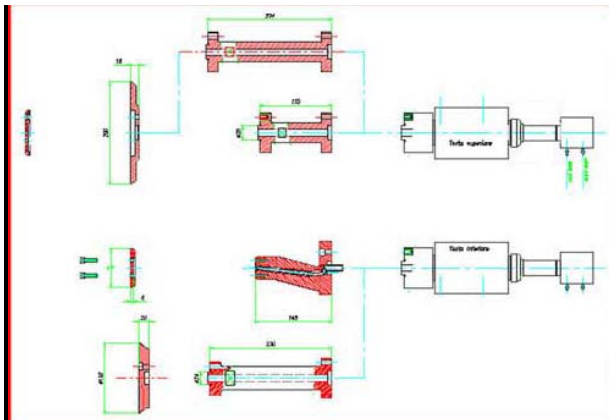

## Švová odporová zvaračka na komínové rúry MRT-AP-VENT

Švový zvarací stroj so špeciálnymi ramenami pre zváranie potrubí a kolien z ocele a nerezovej ocele pre komínové rúry .