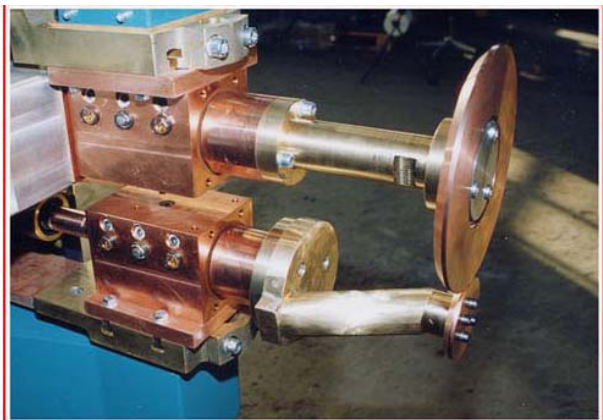

## Švová odporová zvaračka na komínové rúry MRT-AP-VENT

Švový zvarací stroj so špeciálnymi ramenami pre zváranie potrubí a kolien z ocele a nerezovej ocele pre komínové rúry .