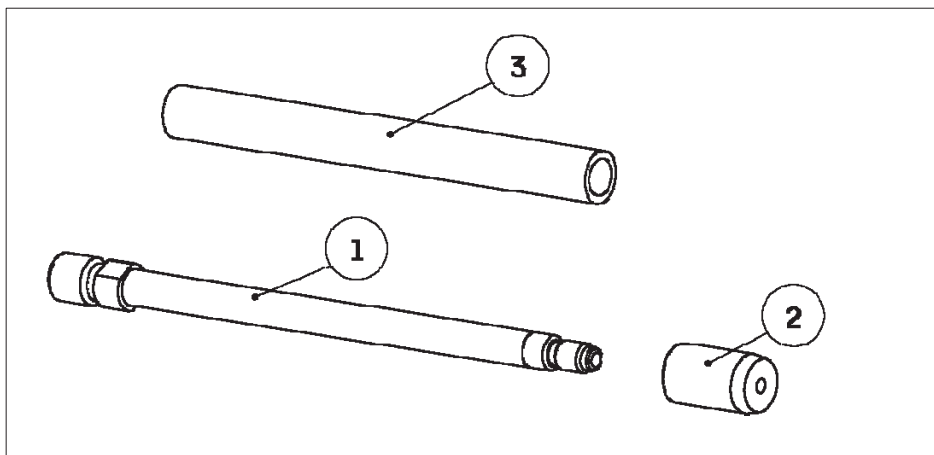

Systém S.P.A. pre MIG aplikácie

Objedávací kód	pozícia	Názov
2.600608	1	kontakt rúrka 60 mm, potiahnutá
2.600908		kontakt rúrka 90 mm, potiahnutá
2.601208		kontakt rúrka 120 mm, potiahnutá
2.601508		kontakt rúrka 150 mm, potiahnutá
2.600008	2	Kontaktná špička \varnothing 0.8 mm, potiahnutá
2.600010		Kontaktná špička \varnothing 1,0 mm, potiahnutá
2.600012		Kontaktná špička \varnothing 1,2 mm, potiahnutá
2.600016		Kontaktná špička \varnothing 1,6 mm, potiahnutá
2.600801	3	Keramická hubica cap SPAce MIG
2.600605	4	Plynová hubica SPAce 60mm, potiahnutá
2.600905		Plynová hubica SPAce 90 mm, potiahnutá
2.601205		Plynová hubica SPAce 120mm, potiahnutá
2.601505		Plynová hubica SPAce 150 mm, potiahnutá
Objednávací kód	pozícia	Názov
2.600600	1-4	Komplet system do úzkej medzery dĺžka 60
2.600900		Komplet system do úzkej medzery dĺžka 90
2.601200		Komplet system do úzkej medzery dĺžka 120
2.601500		Komplet system do úzkej medzery dĺžka 150

System S.P.A. pre zvaranie rúrkovým drôtom s vlastnou ochranou .
Innershield – pre zvaranie koľajníc

„ Metal System

Objednávací kód	pozícia	Názov
2.00008	1	Kontaktná rúrka 180 mm
2.00017	2	Izolačný krúžok PTFE
2.00002	3	Kontaktná špička tip DHCA \varnothing 2.0 mm
2.00001	4	Keramická hubica šedá
2.10105	5+6	Ochranná rúrka Glimmer + ochranná rúrka kovová Metal 180 mm
Objednávací kód	pozícia	Názov
2.10101	1-6	Kompletný systém pre zvaranie do úzkej medzery Innershield 180 mm, kovový

Systém S.P.A. pre zváranie rúrkovým drôtom

" GlimmerSystem

Objednávací kód	pozícia	Názov
2.10008	1	Kontaktná rúrka skontaktujúcou špičkou dĺžka 180 mm
2.20001	2	Ochranná hubica white teflón
2.20009	3	Ochranná rúrka Glimmer 180 mm
Objednávací kód	pozícia	Názov
2.20000	1-3	Kompletný systém pre zváranie do úzkej medzery Glimmer dĺžka 180 mm