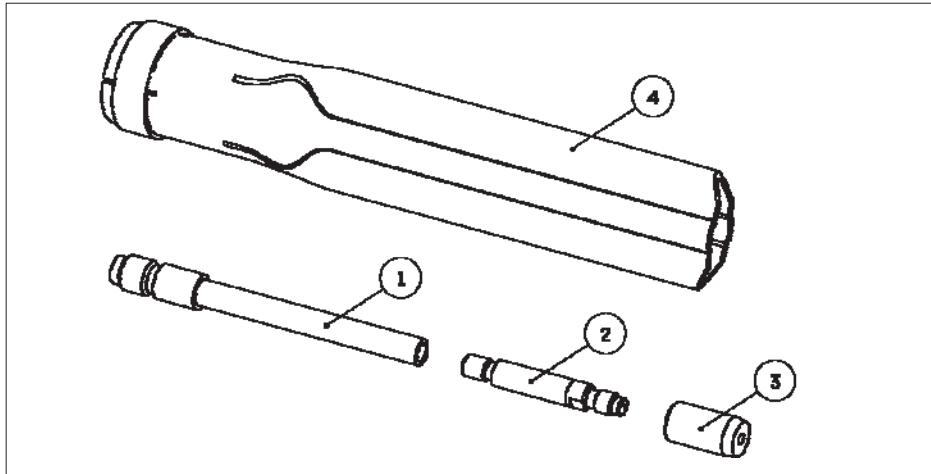

Systém S.P.A. pre MIG aplikácie

Objedávací kód	pozícia	Názov
2.600608	1	kontakt rúrka 60 mm, potiahnutá
2.600908		kontakt rúrka 90 mm, potiahnutá
2.601208		kontakt rúrka 120 mm, potiahnutá
2.601508		kontakt rúrka 150 mm, potiahnutá
2.600008	2	Kontaktná špička \varnothing 0.8 mm, potiahnutá
2.600010		Kontaktná špička \varnothing 1,0 mm, potiahnutá
2.600012		Kontaktná špička \varnothing 1,2 mm, potiahnutá
2.600016		Kontaktná špička \varnothing 1,6 mm, potiahnutá
2.600801	3	Keramická hubica cap SPAce MIG
2.600605	4	Plynová hubica SPAce 60mm, potiahnutá
2.600905		Plynová hubica SPAce 90 mm, potiahnutá
2.601205		Plynová hubica SPAce 120mm, potiahnutá
2.601505		Plynová hubica SPAce 150 mm, potiahnutá
Objednávací kód	pozícia	Názov
2.600600	1-4	Komplet system do úzkej medzery dĺžka 60
2.600900		Komplet system do úzkej medzery dĺžka 90
2.601200		Komplet system do úzkej medzery dĺžka 120
2.601500		Komplet system do úzkej medzery dĺžka 150

System S.P.A. pre zvaranie rúrkovým drôtom s vlastnou ochranou .
Innershield – pre zvaranie koľajníc

„ Metal System

Objednávací kód	pozícia	Názov
2.00008	1	Kontaktná rúrka 180 mm
2.00017	2	Izolačný krúžok PTFE
2.00002	3	Kontaktná špička tip DHCA \varnothing 2.0 mm
2.00001	4	Keramická hubica šedá
2.10105	5+6	Ochranná rúrka Glimmer + ochranná rúrka kovová Metal 180 mm
Objednávací kód	pozícia	Názov
2.10101	1-6	Kompletný systém pre zvaranie do úzkej medzery Innershield 180 mm, kovový

Systém S.P.A. pre zváranie rúrkovým drôtom

" GlimmerSystem

Objednávací kód	pozícia	Názov
2.10008	1	Kontaktná rúrka skontaktujúcou špičkou dĺžka 180 mm
2.20001	2	Ochranná hubica white teflón
2.20009	3	Ochranná rúrka Glimmer 180 mm
Objednávací kód	pozícia	Názov
2.20000	1-3	Kompletný systém pre zváranie do úzkej medzery Glimmer dĺžka 180 mm