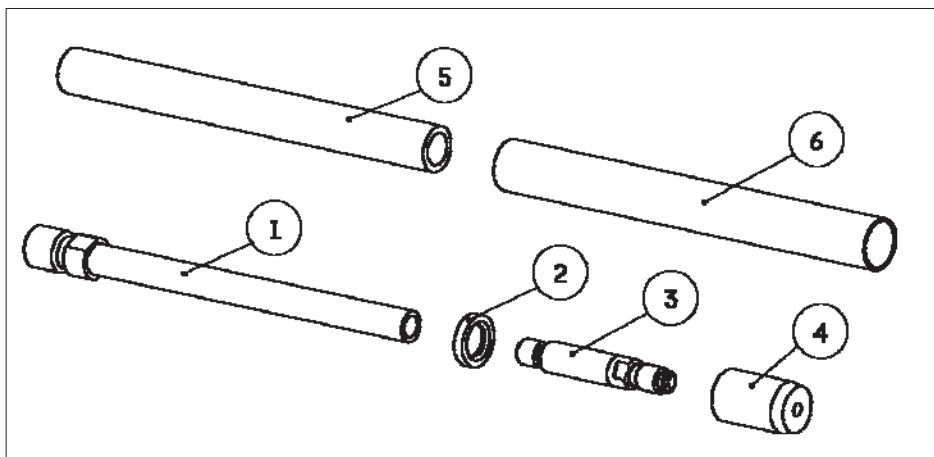

Systém S.P.A. pre MIG aplikácie

Objedávací kód	pozícia	Názov
2.600608	1	kontakt rúrka 60 mm, potiahnutá
2.600908		kontakt rúrka 90 mm, potiahnutá
2.601208		kontakt rúrka 120 mm, potiahnutá
2.601508		kontakt rúrka 150 mm, potiahnutá
2.600008	2	Kontaktná špička \varnothing 0.8 mm, potiahnutá
2.600010		Kontaktná špička \varnothing 1,0 mm, potiahnutá
2.600012		Kontaktná špička \varnothing 1,2 mm, potiahnutá
2.600016		Kontaktná špička \varnothing 1,6 mm, potiahnutá
2.600801	3	Keramická hubica cap SPAce MIG
2.600605	4	Plynová hubica SPAce 60mm, potiahnutá
2.600905		Plynová hubica SPAce 90 mm, potiahnutá
2.601205		Plynová hubica SPAce 120mm, potiahnutá
2.601505		Plynová hubica SPAce 150 mm, potiahnutá
Objednávací kód	pozícia	Názov
2.600600	1-4	Komplet system do úzkej medzery dĺžka 60
2.600900		Komplet system do úzkej medzery dĺžka 90
2.601200		Komplet system do úzkej medzery dĺžka 120
2.601500		Komplet system do úzkej medzery dĺžka 150

System S.P.A. pre zvaranie rúrkovým drôtom s vlastnou ochranou .
Innershield – pre zvaranie koľajníc

„ Metal System

Objednávací kód	pozícia	Názov
2.00008	1	Kontaktná rúrka 180 mm
2.00017	2	Izolačný krúžok PTFE
2.00002	3	Kontaktná špička tip DHCA \varnothing 2.0 mm
2.00001	4	Keramická hubica šedá
2.10105	5+6	Ochranná rúrka Glimmer + ochranná rúrka kovová Metal 180 mm
Objednávací kód	pozícia	Názov
2.10101	1-6	Kompletný systém pre zvaranie do úzkej medzery Innershield 180 mm, kovový

Systém S.P.A. pre zváranie rúrkovým drôtom

" GlimmerSystem

Objednávací kód	pozícia	Názov
2.10008	1	Kontaktná rúrka skontaktujúcou špičkou dĺžka 180 mm
2.20001	2	Ochranná hubica white teflón
2.20009	3	Ochranná rúrka Glimmer 180 mm
Objednávací kód	pozícia	Názov
2.20000	1-3	Kompletný systém pre zváranie do úzkej medzery Glimmer dĺžka 180 mm